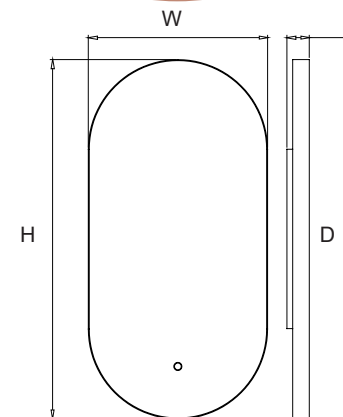

Width	Height	Depth	Frame Finish
19.7"	27.6"	1.7"	Matte Black-MB
23.6"	31.5"	1.7"	Matte White-MW
31.5"	27.6"	1.7"	Matte Gold-MG
47.2"	27.6"	1.7"	Rose Gold-RG
55.1"	27.6"	1.7"	

Custom Sizes Available

Matte Black-MB

Width	Height	Depth	Frame Finish
19.7"	27.6"	1.6"	Matte Black-MB
23.6"	27.6"	1.6"	Matte White-MW
31.5"	27.6"	1.6"	Matte Gold-MG
39.4"	27.6"	1.6"	Rose Gold-RG
43.3"	27.6"	1.6"	
55.1"	27.6"	1.6"	

Custom Sizes Available

Width	Height	Depth
19.7"	27.6"	1.3"
23.6"	27.6"	1.3"
31.5"	27.6"	1.3"
39.4"	27.6"	1.3"
47.2	27.6"	1.3"

Custom Sizes Available

Width	Height	Depth
19.7"	27.6"	1.3"
23.6"	27.6"	1.3"
31.5"	27.6"	1.3"
39.4"	27.6"	1.3"
47.2	27.6"	1.3"