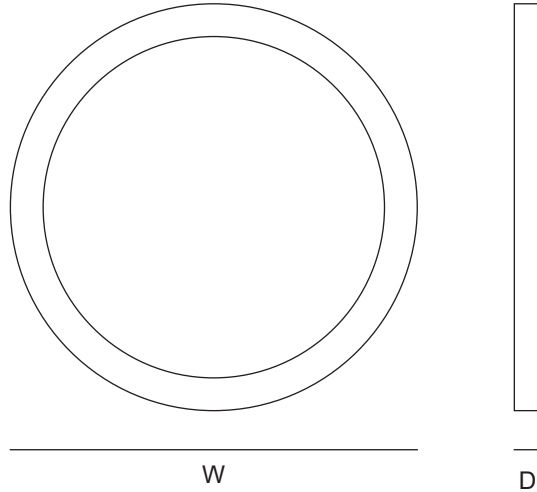

SES-5100LB