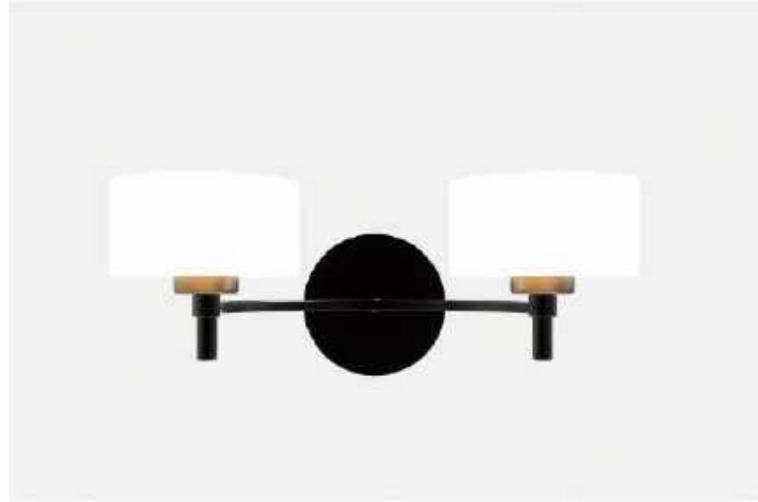

19175-6
8*G9 LED7W
ø800*H800mm

19175-3
6*G9 LED7W
ø660*H1200mm

19175-4
8*G9 LED7W
ø820*H1200mm

19175-7
6*G9 LED7W
ø690*H1200mm

19175-8
8*G9 LED7W
ø830*H1200mm

19159 Wall

19159
2*G9 MAX 28W
L365*W147*H230mm

19171 Pendant