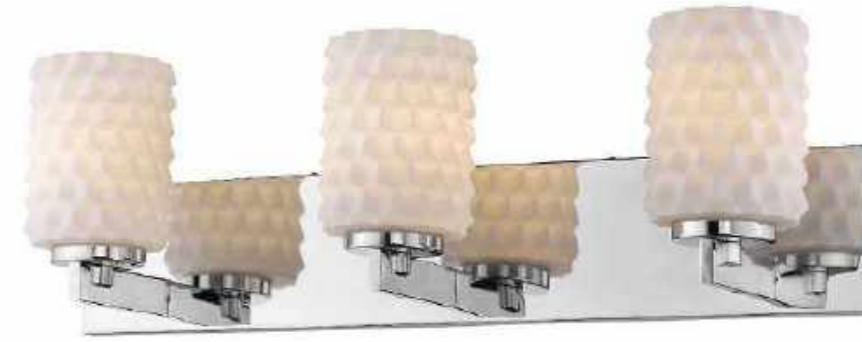

19126-8P1-CHWH
8x E27 Max 60W
L870*W365*H1200mm

19126
Wall

19126-1W-CHWH
1x E27 Max 60W
L120*W180*H180mm

19126-1W-OBCL
1x E27 Max 60W
L120*W180*H180mm

19126-3W-CHWH
3x E27 Max 60W
L650*W180*H180mm

19126-3W-OBCL
3x E27 Max 60W
L650*W180*H180mm