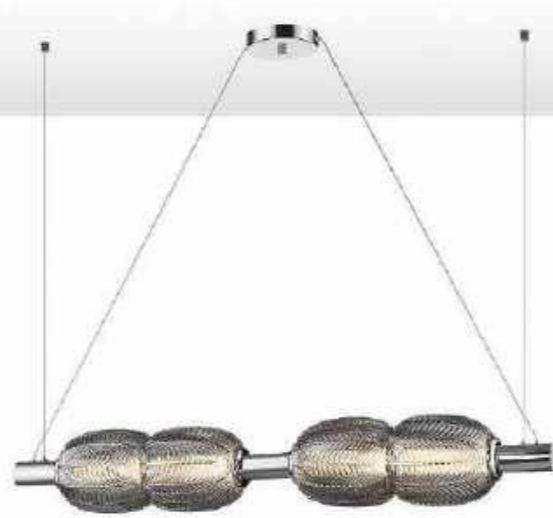

19154-2PAD(LED)
2*LED5W
L925xW135xH1200mm