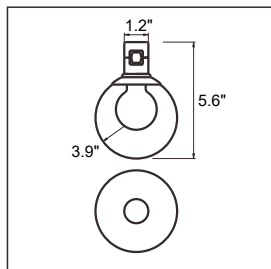

Orb Module C - 5W SES-M3-C-5-CCT