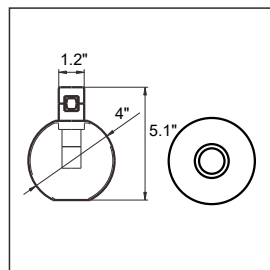

Orb Module H - 5W SES-M3-H-5-CCT