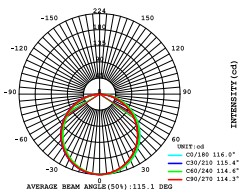

- **Power** 10W
- **CCT** 3000K ● 4000K ● 6500K ○
- **Voltage** DC 24V
- **Output Lumens** 700 lm
- **CRI** >90
- **Material** Aluminum+PS
- **Color** Copper / White / Black
- **Life** 50 000 H
- **Warranty** 5 Years

LED 3000K
CODE:AA8888888

HEIGHT (m)	AVR E (lx)	CENTER E (lx)	DIAMETER (cm)
112.5°			
1.5	30	101	449
2	17	57	599
4	4	14	1198
4.5	3	11	1347
6	2	6	1797

14W 656lm Ra:79