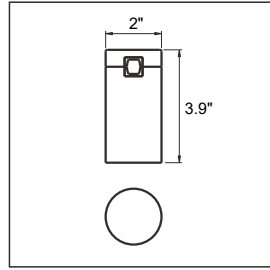

Cylinder Module E - 5W SES-M3-E-5-CCT-ANG