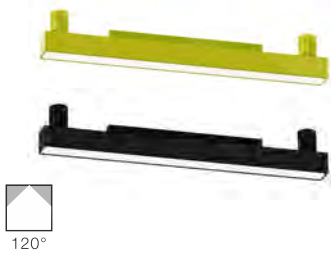

Bar Module S (DALI) - 15W SES-M3-S-15-CCT