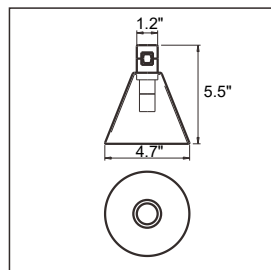

HEIGHT (m)	AVR E (lx)	CENTER E (lx)	DIAMETER (cm)
112.5°			
1.5	30	101	449
2	17	57	599
4	4	14	1198
4.5	3	11	1347
6	2	6	1797

14W 656lm Ra:79

Cone Module J - 5W SES-M3-J-5-CCT

- Power** 5W
- CCT** 3000K ● 4000K ● 6500K ○
- Voltage** DC 24V
- Output Lumens** 300 lm
- CRI** >90
- Material** Aluminum+Glass
- Color** Copper / White / Black
- Life** 50 000 H
- Warranty** 5 Years