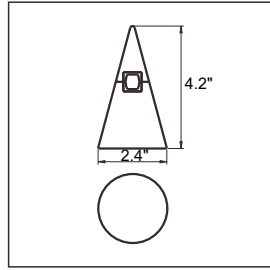

Cone Module A - 5W SES-M3-A-5-CCT