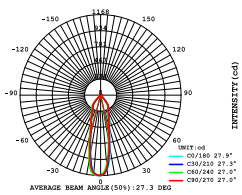

LED 3000K
CODE:AA8888888

HEIGHT (m)	AVR E (lx)	CENTER E (lx)	DIAMETER (cm)
1.5	9	29	427
2	5	16	569
4	1.2	4	1137
4.5	1	3	1280
6	0.6	2	1706

4W 176lm Ra:91

Cone Module B - 5W SES-M3-B-5-CCT-ANG

Power	5W
CCT	3000K ● 4000K ● 6500K ○
Voltage	DC 24V
Output Lumens	600 lm
CRI	>90
Material	Aluminum+Glass
Color	Copper / White / Black
Life	50 000 H
Warranty	5 Years

LED 3000K
CODE:AA8888888

HEIGHT (m)	AVR E (lx)	CENTER E (lx)	DIAMETER (cm)
1.5	364	519	73
2	205	292	97
4	51	73	194
4.5	40	58	218
6	23	32	290

7W 534lm Ra:97

LED 3000K
CODE:AA8888888

HEIGHT (m)	AVR E (lx)	CENTER E (lx)	DIAMETER (cm)
1.5	237	359	106
2	134	202	141
4	33	50	283
4.5	26	40	318
6	15	22	424