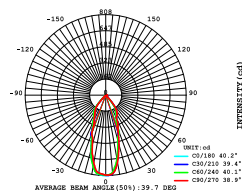

LED 3000K
CODE:AA8888888

HEIGHT (m)	AVR E (lx)	CENTER E (lx)	DIAMETER (cm)
1.5	9	29	427
2	5	16	569
4	1.2	4	1137
4.5	1	3	1280
6	0.6	2	1706

4W 176lm Ra:91

Cone Module B - 5W SES-M3-B-5-CCT-ANG

Power	5W
CCT	3000K ● 4000K ● 6500K ○
Voltage	DC 24V
Output Lumens	600 lm
CRI	>90
Material	Aluminum+Glass
Color	Copper / White / Black
Life	50 000 H
Warranty	5 Years

LED 3000K
CODE:AA8888888

HEIGHT (m)	AVR E (lx)	CENTER E (lx)	DIAMETER (cm)
1.5	364	519	73
2	205	292	97
4	51	73	194
4.5	40	58	218
6	23	32	290

7W 534lm Ra:97

LED 3000K
CODE:AA8888888

HEIGHT (m)	AVR E (lx)	CENTER E (lx)	DIAMETER (cm)
1.5	237	359	106
2	134	202	141
4	33	50	283
4.5	26	40	318
6	15	22	424