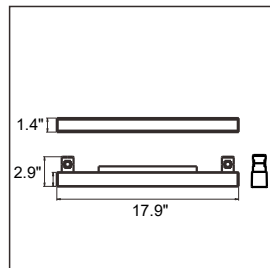

Bar Module S (DALI) - 15W SES-M3-S-15-CCT