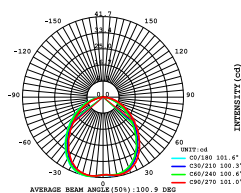

LED 3000K
CODE:AA8888888

HEIGHT (m)	AVR E (lx)	CENTER E (lx)	DIAMETER (cm)
1.5	364	519	73
2	205	292	97
4	51	73	194
4.5	40	58	218
6	23	32	290

7W 534lm Ra:97

LED 3000K
CODE:AA8888888

HEIGHT (m)	AVR E (lx)	CENTER E (lx)	DIAMETER (cm)
1.5	237	359	106
2	134	202	141
4	33	50	283
4.5	26	40	318
6	15	22	424

● **LED 3000K**
CODE:AA8888888

HEIGHT (m)	AVR E (lx)	CENTER E (lx)	DIAMETER (cm)
106.7°			
1.5	8	24	403
2	4	13	538
4	1	3.3	1075
4.5	0.9	2.6	1210
6	0.5	1.5	1613

4W 178lm Ra:96

Cylinder Module D - 5W SES-M3-D-5-CCT

Power	5W
CCT	3000K ● 4000K ● 6500K ○
Voltage	DC 24V
Output Lumens	300 lm
CRI	>90
Material	Aluminum+PMMA
Color	Copper / White / Black
Life	50 000 H
Warranty	5 Years

● **LED 3000K**
CODE:AA8888888

HEIGHT (m)	AVR E (lx)	CENTER E (lx)	DIAMETER (cm)
101°			
1.5	7	18	364
2	4	10	485
4	1	2.5	971
4.5	0.8	2	1092
6	0.4	1.1	1456