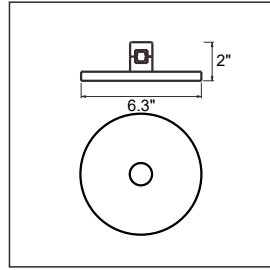

Disk Module M - 15W SES-M3-M-15-CCT

Power	15W
CCT	3000K ● 4000K ● 6500K ○
Voltage	DC 24V
Output Lumens	1100 lm
CRI	>90
Material	Aluminum+PS
Color	Copper / White / Black
Life	50 000 H
Warranty	5 Years