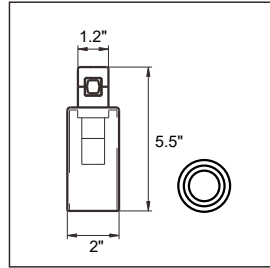

Lamp Module G - 5W SES-M3-G-5-CCT