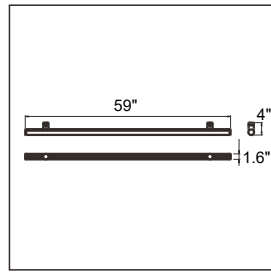

Tube Module Q - 38W SES-M3-Q-38-CCT