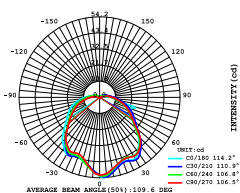

- **Power** 5W
- **CCT** 3000K ● 4000K ● 6500K ○
- **Voltage** DC 24V
- **Output Lumens** 300 lm
- **CRI** >90
- **Material** Aluminum+Glass
- **Color** Copper / White / Black
- **Life** 50 000 H
- **Warranty** 5 Years

LED 3000K
CODE:AA8888888