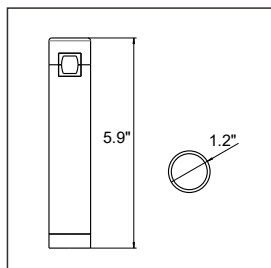

Cylinder Module D - 5W SES-M3-D-5-CCT