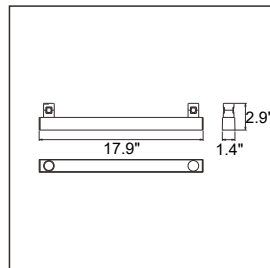

Bar Module L - 15W SES-M3-L-15-CCT