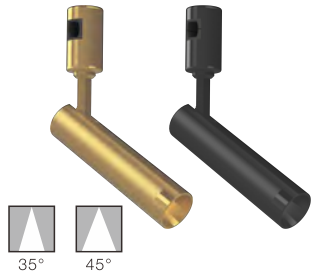

Track Head Module R (DALI) - 5W SES-M3-R-5-CCT-ANG