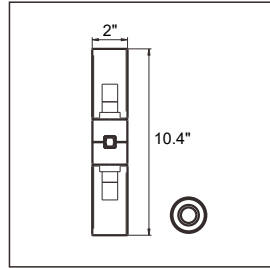

Lamp Module K - 8W SES-M3-K-8-CCT