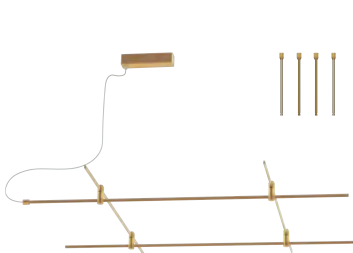

Classical Matrix Kit - 60 x 60" SES-M3-C-MATRIX-KIT-60X60

Driver	100W (Included)
Max. Watts	80W
Material	Aluminum
Finish	Copper
Compatibility	Classical Lamp Module U & V