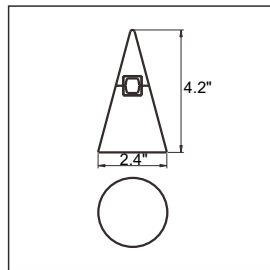

Cone Module B - 5W SES-M3-B-5-CCT-ANG