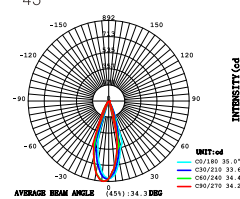

LED 3000K
CODE:AA8888888

HEIGHT (m)	AVR E (lx)	CENTER E (lx)	DIAMETER (cm)
33.4°			
1.5	234	348	90
2	131	196	120
4	33	49	240
4.5	26	39	270
6	15	22	360

5.8W 275lm Ra:92

LED 4000K
CODE:AA8888888

HEIGHT (m)	AVR E (lx)	CENTER E (lx)	DIAMETER (cm)
29.5°			
1.5	305	445	69
2	172	250	92
4	43	63	184
4.5	34	49	207
6	19	28	276

5.5W 310lm Ra:91

LED 3000K
CODE:AA8888888

HEIGHT (m)	AVR E (lx)	CENTER E (lx)	DIAMETER (cm)
33.6°			
1.5	174	250	90
2	98	141	121
4	25	35	241
4.5	19	28	271
6	11	16	362

5.6W 283lm Ra:91

LED 4000K
CODE:AA8888888

HEIGHT (m)	AVR E (lx)	CENTER E (lx)	DIAMETER (cm)
34.3°			
1.5	251	381	92
2	141	214	123
4	35	54	247
4.5	28	42	277
6	16	24	370

5.3W 328lm Ra:92

Track Head - 10W SES-MSF-10-CCT

- Power** 10W
- CCT** 3000K ● 4000K ●
- Voltage** DC48V
- Output Lumens** 800 lm
- CRI** >90
- Material** Aluminum
- Color** Black / White
- Life** 30 000 H
- Warranty** 3 Years