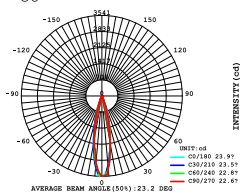

HEIGHT (m)	AVR E (lx)	CENTER E (lx)	DIAMETER (cm)
22°			
1.5	1119	1533	58
2	629	862	78
4	157	216	156
4.5	124	170	175
6	70	96	233

5.2W 286lm Ra:93