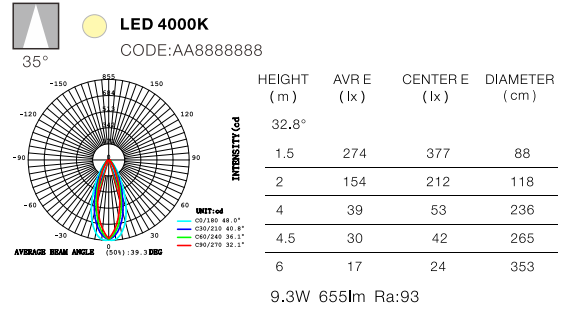

HEIGHT (m)	AVR E (lx)	CENTER E (lx)	DIAMETER (cm)
100°			
1.5	51	134	358
2	29	75	477
4	7	19	954
4.5	6	15	1073
6	3	8	1431

15.6W 890lm Ra:94

LED 4000K
CODE:AA8888888

HEIGHT (m)	AVR E (lx)	CENTER E (lx)	DIAMETER (cm)
109.2°			
1.5	44	137	422
2	25	77	563
4	6	19	1126
4.5	5	15	1266
6	3	9	1689

LED 3000K
CODE:AA8888888

HEIGHT (m)	AVR E (lx)	CENTER E (lx)	DIAMETER (cm)
33.4°			
1.5	234	348	90
2	131	196	120
4	33	49	240
4.5	26	39	270
6	15	22	360

5.8W 275lm Ra:92

LED 4000K
CODE:AA8888888

HEIGHT (m)	AVR E (lx)	CENTER E (lx)	DIAMETER (cm)
29.5°			
1.5	305	445	69
2	172	250	92
4	43	63	184
4.5	34	49	207
6	19	28	276

5.5W 310lm Ra:91

LED 3000K
CODE:AA8888888

HEIGHT (m)	AVR E (lx)	CENTER E (lx)	DIAMETER (cm)
33.6°			
1.5	174	250	90
2	98	141	121
4	25	35	241
4.5	19	28	271
6	11	16	362

5.6W 283lm Ra:91

LED 4000K
CODE:AA8888888

HEIGHT (m)	AVR E (lx)	CENTER E (lx)	DIAMETER (cm)
34.3°			
1.5	251	381	92
2	141	214	123
4	35	54	247
4.5	28	42	277
6	16	24	370

5.3W 328lm Ra:92

Track Head - 10W SES-MSF-10-CCT

- Power** 10W
- CCT** 3000K ● 4000K ●
- Voltage** DC48V
- Output Lumens** 800 lm
- CRI** >90
- Material** Aluminum
- Color** Black / White
- Life** 30 000 H
- Warranty** 3 Years