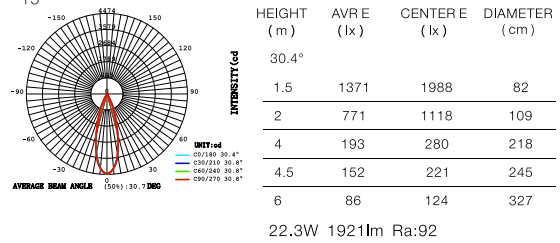

LED 4000K
CODE:AA8888888