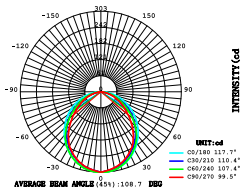

LED 3000K
CODE:AA8888888

HEIGHT (m)	AVR E (lx)	CENTER E (lx)	DIAMETER (cm)
99.3°			
1.5	13	34	353
2	7	19	471
4	2	5	941
4.5	2	4	1059
6	1	2	1412

14.9W 669lm Ra:93

LED 4000K
CODE:AA8888888

HEIGHT (m)	AVR E (lx)	CENTER E (lx)	DIAMETER (cm)
97.9°			
1.5	39	102	345
2	22	57	459
4	6	14	919
4.5	4	11	1034
6	2	6	1378

HEIGHT (m)	AVR E (lx)	CENTER E (lx)	DIAMETER (cm)
100°			
1.5	51	134	358
2	29	75	477
4	7	19	954
4.5	6	15	1073
6	3	8	1431

15.6W 890lm Ra:94

LED 4000K
CODE:AA8888888

HEIGHT (m)	AVR E (lx)	CENTER E (lx)	DIAMETER (cm)
109.2°			
1.5	44	137	422
2	25	77	563
4	6	19	1126
4.5	5	15	1266
6	3	9	1689