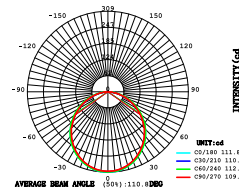

LED 3000K
CODE:AA8888888

HEIGHT (m)	AVR E (lx)	CENTER E (lx)	DIAMETER (cm)
99.3°			
1.5	13	34	353
2	7	19	471
4	2	5	941
4.5	2	4	1059
6	1	2	1412

14.9W 669lm Ra:93

LED 4000K
CODE:AA8888888

HEIGHT (m)	AVR E (lx)	CENTER E (lx)	DIAMETER (cm)
97.9°			
1.5	39	102	345
2	22	57	459
4	6	14	919
4.5	4	11	1034
6	2	6	1378

15.3W 703lm Ra:91

Frosted Light Bar - 22W SES-MMD-22-CCT

Power	22W
CCT	3000K ● 4000K ●
Voltage	DC48V
Output Lumens	1760 lm
CRI	>90
Material	Aluminum
Color	Black
Life	30 000 H
Warranty	3 Years

LED 3000K
CODE:AA8888888

HEIGHT (m)	AVR E (lx)	CENTER E (lx)	DIAMETER (cm)
100°			
1.5	51	134	358
2	29	75	477
4	7	19	954
4.5	6	15	1073
6	3	8	1431

15.6W 890lm Ra:94

LED 4000K
CODE:AA8888888

HEIGHT (m)	AVR E (lx)	CENTER E (lx)	DIAMETER (cm)
109.2°			
1.5	44	137	422
2	25	77	563
4	6	19	1126
4.5	5	15	1266
6	3	9	1689