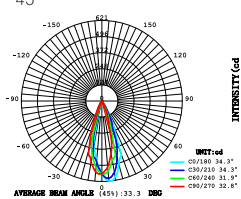

LED 3000K
CODE:AA8888888

HEIGHT (m)	AVR E (lx)	CENTER E (lx)	DIAMETER (cm)
33.6°			
1.5	174	250	90
2	98	141	121
4	25	35	241
4.5	19	28	271
6	11	16	362

5.6W 283lm Ra:91