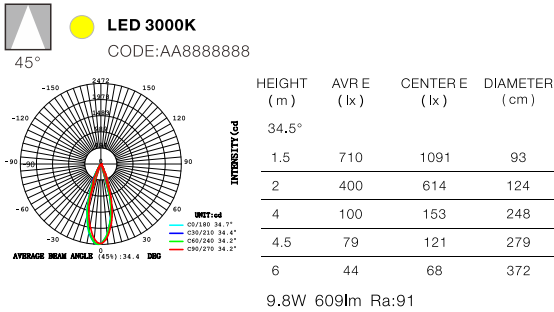

HEIGHT (m)	AVR E (lx)	CENTER E (lx)	DIAMETER (cm)
113.4°			
1.5	14	47	457
2	8	27	609
4	2	7	1219
4.5	2	5	1371
6	1	3	1828

22.2W 890lm Ra:93

LED 4000K
CODE:AA8888888

HEIGHT (m)	AVR E (lx)	CENTER E (lx)	DIAMETER (cm)
112.6°			
1.5	32	104	450
2	18	59	599
4	4	15	1199
4.5	4	12	1348
6	2	7	1798

LED 3000K
CODE:AA8888888

HEIGHT (m)	AVR E (lx)	CENTER E (lx)	DIAMETER (cm)
33.4°			
1.5	234	348	90
2	131	196	120
4	33	49	240
4.5	26	39	270
6	15	22	360

5.8W 275lm Ra:92

LED 4000K
CODE:AA8888888

HEIGHT (m)	AVR E (lx)	CENTER E (lx)	DIAMETER (cm)
29.5°			
1.5	305	445	69
2	172	250	92
4	43	63	184
4.5	34	49	207
6	19	28	276

5.5W 310lm Ra:91

LED 3000K
CODE:AA8888888

HEIGHT (m)	AVR E (lx)	CENTER E (lx)	DIAMETER (cm)
33.6°			
1.5	174	250	90
2	98	141	121
4	25	35	241
4.5	19	28	271
6	11	16	362

5.6W 283lm Ra:91

LED 4000K
CODE:AA8888888

HEIGHT (m)	AVR E (lx)	CENTER E (lx)	DIAMETER (cm)
34.3°			
1.5	251	381	92
2	141	214	123
4	35	54	247
4.5	28	42	277
6	16	24	370

5.3W 328lm Ra:92

Track Head - 10W SES-MSF-10-CCT

- Power** 10W
- CCT** 3000K ● 4000K ●
- Voltage** DC48V
- Output Lumens** 800 lm
- CRI** >90
- Material** Aluminum
- Color** Black / White
- Life** 30 000 H
- Warranty** 3 Years