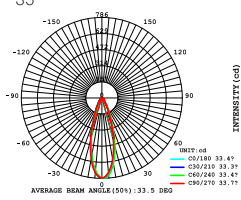

Power	5W
CCT	3000K ● 4000K ●
Voltage	DC48V
Output Lumens	400 lm
CRI	>90
Material	Aluminum
Color	Black / White
Life	30 000 H
Warranty	3 Years

LED 3000K
CODE:AA8888888

HEIGHT (m)	AVR E (lx)	CENTER E (lx)	DIAMETER (cm)
33.4°			
1.5	234	348	90
2	131	196	120
4	33	49	240
4.5	26	39	270
6	15	22	360

5.8W 275lm Ra:92