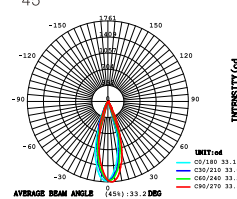

HEIGHT (m)	AVR E (lx)	CENTER E (lx)	DIAMETER (cm)
1.5	506	774	90
2	285	746	120
4	71	109	240
4.5	56	86	269
6	32	48	359

9.5W 666lm Ra:92

Orb Light - 5W SES-ORB-5-CCT

Power	5W
CCT	3000K ● 4000K ●
Voltage	DC24V
Output Lumens	400 lm
CRI	>90
Material	Aluminum+Glass
Color	Black
Life	30 000 H
Warranty	3 Years