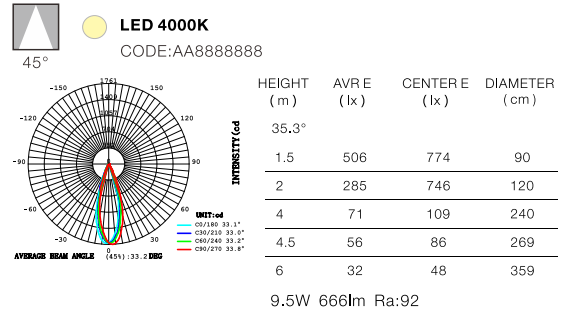

HEIGHT (m)	AVR E (lx)	CENTER E (lx)	DIAMETER (cm)
113.4°			
1.5	14	47	457
2	8	27	609
4	2	7	1219
4.5	2	5	1371
6	1	3	1828

22.2W 890lm Ra:93

LED 4000K
CODE:AA8888888

HEIGHT (m)	AVR E (lx)	CENTER E (lx)	DIAMETER (cm)
112.6°			
1.5	32	104	450
2	18	59	599
4	4	15	1199
4.5	4	12	1348
6	2	7	1798

LED 3000K
CODE:AA8888888

HEIGHT (m)	AVR E (lx)	CENTER E (lx)	DIAMETER (cm)
33.4°			
1.5	234	348	90
2	131	196	120
4	33	49	240
4.5	26	39	270
6	15	22	360

5.8W 275lm Ra:92

LED 4000K
CODE:AA8888888

HEIGHT (m)	AVR E (lx)	CENTER E (lx)	DIAMETER (cm)
29.5°			
1.5	305	445	69
2	172	250	92
4	43	63	184
4.5	34	49	207
6	19	28	276

5.5W 310lm Ra:91

LED 3000K
CODE:AA8888888

HEIGHT (m)	AVR E (lx)	CENTER E (lx)	DIAMETER (cm)
33.6°			
1.5	174	250	90
2	98	141	121
4	25	35	241
4.5	19	28	271
6	11	16	362

5.6W 283lm Ra:91

LED 4000K
CODE:AA8888888

HEIGHT (m)	AVR E (lx)	CENTER E (lx)	DIAMETER (cm)
34.3°			
1.5	251	381	92
2	141	214	123
4	35	54	247
4.5	28	42	277
6	16	24	370

5.3W 328lm Ra:92

Track Head - 10W SES-MSF-10-CCT

- Power** 10W
- CCT** 3000K ● 4000K ●
- Voltage** DC48V
- Output Lumens** 800 lm
- CRI** >90
- Material** Aluminum
- Color** Black / White
- Life** 30 000 H
- Warranty** 3 Years