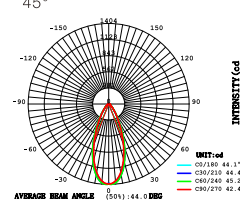

HEIGHT (m)	AVR E (lx)	CENTER E (lx)	DIAMETER (cm)
34.3°			
1.5	251	381	92
2	141	214	123
4	35	54	247
4.5	28	42	277
6	16	24	370

5.3W 328lm Ra:92

Track Head - 10W SES-MSF-10-CCT

- Power** 10W
- CCT** 3000K ● 4000K ●
- Voltage** DC48V
- Output Lumens** 800 lm
- CRI** >90
- Material** Aluminum
- Color** Black / White
- Life** 30 000 H
- Warranty** 3 Years

HEIGHT (m)	AVR E (lx)	CENTER E (lx)	DIAMETER (cm)
1.5	825	1292	99
2	464	727	132
4	116	182	263
4.5	92	144	296
6	52	81	395

15.5W 892lm Ra:93

LED 4000K
CODE:AA8888888

HEIGHT (m)	AVR E (lx)	CENTER E (lx)	DIAMETER (cm)
1.5	421	617	117
2	237	347	156
4	59	87	313
4.5	47	69	352
6	26	39	469