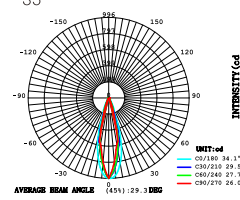

LED 4000K
CODE:AA8888888

HEIGHT (m)	AVR E (lx)	CENTER E (lx)	DIAMETER (cm)
29.5°			
1.5	305	445	69
2	172	250	92
4	43	63	184
4.5	34	49	207
6	19	28	276

5.5W 310lm Ra:91