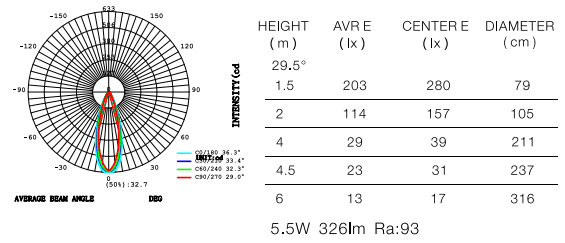

LED 4000K
CODE:AA8888888