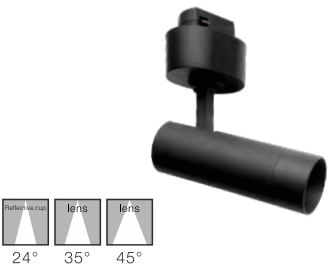

Track Head - 5W SES-MSF-5-CCT