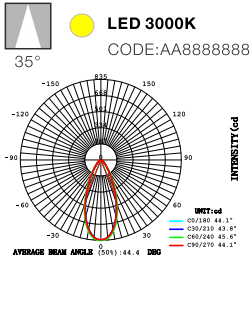

HEIGHT (m)	AVR E (lx)	CENTER E (lx)	DIAMETER (cm)
113.4°			
1.5	14	47	457
2	8	27	609
4	2	7	1219
4.5	2	5	1371
6	1	3	1828

22.2W 890lm Ra:93

LED 4000K
CODE:AA8888888

HEIGHT (m)	AVR E (lx)	CENTER E (lx)	DIAMETER (cm)
112.6°			
1.5	32	104	450
2	18	59	599
4	4	15	1199
4.5	4	12	1348
6	2	7	1798

LED 3000K
CODE:AA8888888

HEIGHT (m)	AVR E (lx)	CENTER E (lx)	DIAMETER (cm)
33.4°			
1.5	234	348	90
2	131	196	120
4	33	49	240
4.5	26	39	270
6	15	22	360

5.8W 275lm Ra:92

LED 4000K
CODE:AA8888888

HEIGHT (m)	AVR E (lx)	CENTER E (lx)	DIAMETER (cm)
29.5°			
1.5	305	445	69
2	172	250	92
4	43	63	184
4.5	34	49	207
6	19	28	276

5.5W 310lm Ra:91

LED 3000K
CODE:AA8888888

HEIGHT (m)	AVR E (lx)	CENTER E (lx)	DIAMETER (cm)
33.6°			
1.5	174	250	90
2	98	141	121
4	25	35	241
4.5	19	28	271
6	11	16	362

5.6W 283lm Ra:91

LED 4000K
CODE:AA8888888

HEIGHT (m)	AVR E (lx)	CENTER E (lx)	DIAMETER (cm)
34.3°			
1.5	251	381	92
2	141	214	123
4	35	54	247
4.5	28	42	277
6	16	24	370

5.3W 328lm Ra:92

Track Head - 10W SES-MSF-10-CCT

- Power** 10W
- CCT** 3000K ● 4000K ●
- Voltage** DC48V
- Output Lumens** 800 lm
- CRI** >90
- Material** Aluminum
- Color** Black / White
- Life** 30 000 H
- Warranty** 3 Years