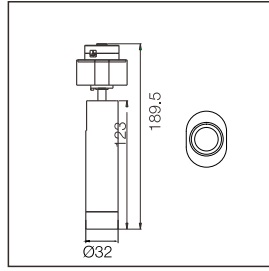

LED 3000K
CODE:AA8888888

HEIGHT (m)	AVR E (lx)	CENTER E (lx)	DIAMETER (cm)
33.4°			
1.5	234	348	90
2	131	196	120
4	33	49	240
4.5	26	39	270
6	15	22	360

5.8W 275lm Ra:92

LED 4000K
CODE:AA8888888

HEIGHT (m)	AVR E (lx)	CENTER E (lx)	DIAMETER (cm)
29.5°			
1.5	305	445	69
2	172	250	92
4	43	63	184
4.5	34	49	207
6	19	28	276

5.5W 310lm Ra:91

LED 3000K
CODE:AA8888888

HEIGHT (m)	AVR E (lx)	CENTER E (lx)	DIAMETER (cm)
33.6°			
1.5	174	250	90
2	98	141	121
4	25	35	241
4.5	19	28	271
6	11	16	362

5.6W 283lm Ra:91

LED 4000K
CODE:AA8888888

HEIGHT (m)	AVR E (lx)	CENTER E (lx)	DIAMETER (cm)
34.3°			
1.5	251	381	92
2	141	214	123
4	35	54	247
4.5	28	42	277
6	16	24	370

5.3W 328lm Ra:92

Track Head - 10W SES-MSF-10-CCT

- Power** 10W
- CCT** 3000K ● 4000K ●
- Voltage** DC48V
- Output Lumens** 800 lm
- CRI** >90
- Material** Aluminum
- Color** Black / White
- Life** 30 000 H
- Warranty** 3 Years