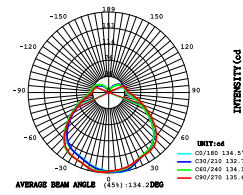

LED 3000K
CODE:AA8888888

HEIGHT (m)	AVR E (lx)	CENTER E (lx)	DIAMETER (cm)
1.5	7	71	963
2	4	40	1284
4	1	10	2568
4.5	0.8	8	2890
6	0.5	4	3853

15.9W 616lm Ra:92

LED 4000K
CODE:AA8888888

HEIGHT (m)	AVR E (lx)	CENTER E (lx)	DIAMETER (cm)
1.5	14	83	709
2	8	47	945
4	1.9	12	1890
4.5	1.5	9	2126
6	0.9	5	2835