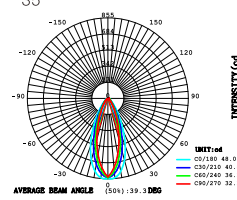

LED 4000K
CODE:AA8888888

HEIGHT (m)	AVR E (lx)	CENTER E (lx)	DIAMETER (cm)
1.5	274	377	88
2	154	212	118
4	39	53	236
4.5	30	42	265
6	17	24	353

9.3W 655lm Ra:93