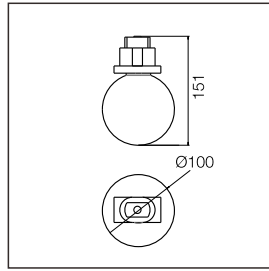

HEIGHT (m)	AVR E (lx)	CENTER E (lx)	DIAMETER (cm)
1.5	825	1292	99
2	464	727	132
4	116	182	263
4.5	92	144	296
6	52	81	395

15.5W 892lm Ra:93

LED 4000K
CODE:AA8888888

HEIGHT (m)	AVR E (lx)	CENTER E (lx)	DIAMETER (cm)
1.5	421	617	117
2	237	347	156
4	59	87	313
4.5	47	69	352
6	26	39	469

LED 3000K
CODE:AA8888888

HEIGHT (m)	AVR E (lx)	CENTER E (lx)	DIAMETER (cm)
1.5	242	371	122
2	136	209	162
4	34	52	324
4.5	27	41	365
6	15	23	487

9.6W 596lm Ra:93

LED 4000K
CODE:AA8888888

HEIGHT (m)	AVR E (lx)	CENTER E (lx)	DIAMETER (cm)
1.5	274	377	88
2	154	212	118
4	39	53	236
4.5	30	42	265
6	17	24	353

9.3W 655lm Ra:93

LED 3000K
CODE:AA8888888

HEIGHT (m)	AVR E (lx)	CENTER E (lx)	DIAMETER (cm)
1.5	710	1091	93
2	400	614	124
4	100	153	248
4.5	79	121	279
6	44	68	372

9.8W 609lm Ra:91

LED 4000K
CODE:AA8888888

HEIGHT (m)	AVR E (lx)	CENTER E (lx)	DIAMETER (cm)
1.5	506	774	90
2	285	746	120
4	71	109	240
4.5	56	86	269
6	32	48	359

9.5W 666lm Ra:92

Orb Light - 5W SES-ORB-5-CCT

Power	5W
CCT	3000K ● 4000K ●
Voltage	DC24V
Output Lumens	400 lm
CRI	>90
Material	Aluminum+Glass
Color	Black
Life	30 000 H
Warranty	3 Years