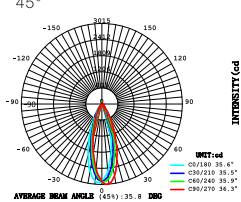

HEIGHT (m)	AVR E (lx)	CENTER E (lx)	DIAMETER (cm)
34.3°			
1.5	251	381	92
2	141	214	123
4	35	54	247
4.5	28	42	277
6	16	24	370

5.3W 328lm Ra:92

Track Head - 10W SES-MSF-10-CCT

- Power** 10W
- CCT** 3000K ● 4000K ●
- Voltage** DC48V
- Output Lumens** 800 lm
- CRI** >90
- Material** Aluminum
- Color** Black / White
- Life** 30 000 H
- Warranty** 3 Years

15.1W 877lm Ra:92

LED 4000K
CODE:AA8888888

HEIGHT (m)	AVR E (lx)	CENTER E (lx)	DIAMETER (cm)
1.5	934	1394	85
2	526	784	114
4	131	196	227
4.5	104	155	255
6	58	87	341

15.3W 912lm Ra:93

LED 3000K
CODE:AA8888888

HEIGHT (m)	AVR E (lx)	CENTER E (lx)	DIAMETER (cm)
1.5	825	1292	99
2	464	727	132
4	116	182	263
4.5	92	144	296
6	52	81	395

15.5W 892lm Ra:93

LED 4000K
CODE:AA8888888

HEIGHT (m)	AVR E (lx)	CENTER E (lx)	DIAMETER (cm)
1.5	421	617	117
2	237	347	156
4	59	87	313
4.5	47	69	352
6	26	39	469