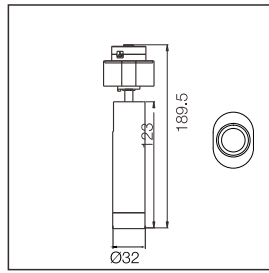

HEIGHT (m)	AVR E (lx)	CENTER E (lx)	DIAMETER (cm)
100°			
1.5	51	134	358
2	29	75	477
4	7	19	954
4.5	6	15	1073
6	3	8	1431

15.6W 890lm Ra:94

LED 4000K
CODE:AA8888888

HEIGHT (m)	AVR E (lx)	CENTER E (lx)	DIAMETER (cm)
109.2°			
1.5	44	137	422
2	25	77	563
4	6	19	1126
4.5	5	15	1266
6	3	9	1689

HEIGHT (m)	AVR E (lx)	CENTER E (lx)	DIAMETER (cm)
100°			
1.5	52	117	309
2	29	66	412
4	7	17	824
4.5	6	13	927
6	3	7	1236

15.4W 601m Ra:93

LED 4000K
CODE:AA8888888

HEIGHT (m)	AVR E (lx)	CENTER E (lx)	DIAMETER (cm)
109.2°			
1.5	20	73	486
2	11	41	648
4	3	10	1296
4.5	2	8	1458
6	1	5	1944

HEIGHT (m)	AVR E (lx)	CENTER E (lx)	DIAMETER (cm)
113.4°			
1.5	14	47	457
2	8	27	609
4	2	7	1219
4.5	2	5	1371
6	1	3	1828

22.2W 890lm Ra:93

LED 4000K
CODE:AA8888888

HEIGHT (m)	AVR E (lx)	CENTER E (lx)	DIAMETER (cm)
112.6°			
1.5	32	104	450
2	18	59	599
4	4	15	1199
4.5	4	12	1348
6	2	7	1798

5.2W 266lm Ra:93

LED 3000K
CODE:AA8888888

HEIGHT (m)	AVR E (lx)	CENTER E (lx)	DIAMETER (cm)
22°			
1.5	1119	1533	58
2	629	862	78
4	157	216	156
4.5	124	170	175
6	70	96	233

5.2W 286lm Ra:93

Spotlight Track Head - 8W SES-MSM-8-CCT